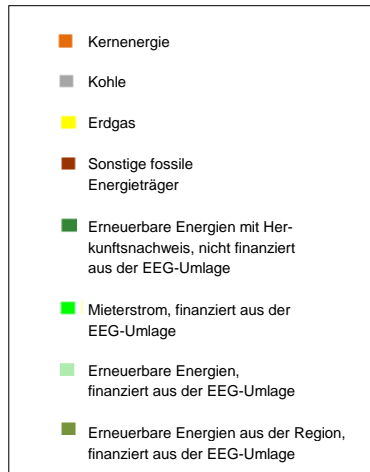

Kennzeichnung der Stromlieferungen 2020

Energieversorgung Südbaar GmbH & Co. KG, Leo-Wohleb-Str. 3, 78176 Blumberg

Stromkennzeichnung gemäß § 42 Energiewirtschaftsgesetz vom 07. Juli 2005 geändert 2021

Angaben auf der Basis Daten für das Jahr 2020

¹⁾ wenn Sie dieses Produkt beziehen:
Wir liefern Ihnen sauberen Strom aus 100 % Wasserkraftproduktion der Marke NaturEnergie und NaturEnergie Alpin.

CO2-Emissionen	128 g/kWh	0 g/kWh	171 g/kWh	310 g/kWh
Radioaktiver Abfall	0,0003 g/kWh	0,0000 g/kWh	0,0004 g/kWh	0,0003 g/kWh