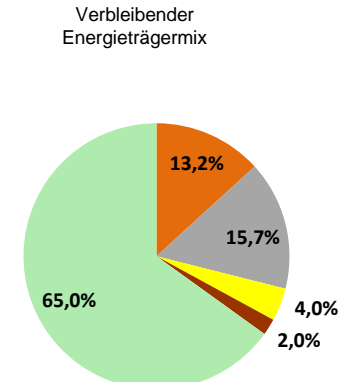

Kennzeichnung der Stromlieferungen 2020

Energieversorgung Südbaar GmbH & Co. KG, Leo-Wohleb-Str. 3, 78176 Blumberg

Stromkennzeichnung gemäß § 42 Energiewirtschaftsgesetz vom 07. Juli 2005 geändert 2021

Angaben auf der Basis Daten für das Jahr 2020