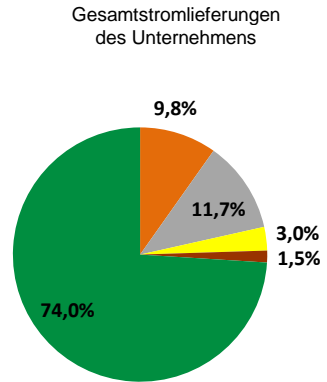

Kennzeichnung der Stromlieferungen 2020

Energieversorgung Südbaar GmbH & Co. KG, Leo-Wohleb-Str. 3, 78176 Blumberg

Stromkennzeichnung gemäß § 42 Energiewirtschaftsgesetz vom 07. Juli 2005 geändert 2021

Angaben auf der Basis Daten für das Jahr 2020