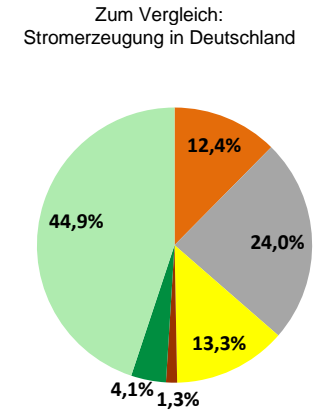

Kennzeichnung der Stromlieferungen 2020

Energieversorgung Südbaar GmbH & Co. KG, Leo-Wohleb-Str. 3, 78176 Blumberg

Stromkennzeichnung gemäß § 42 Energiewirtschaftsgesetz vom 07. Juli 2005 geändert 2021

Angaben auf der Basis Daten für das Jahr 2020