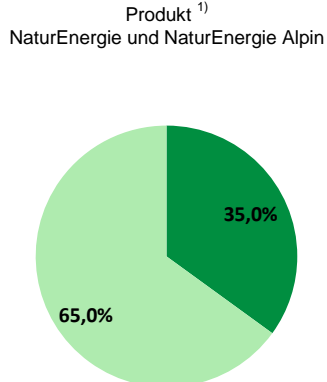

Kennzeichnung der Stromlieferungen 2020

Energieversorgung Südbaar GmbH & Co. KG, Leo-Wohleb-Str. 3, 78176 Blumberg

Stromkennzeichnung gemäß § 42 Energiewirtschaftsgesetz vom 07. Juli 2005 geändert 2021

Angaben auf der Basis Daten für das Jahr 2020